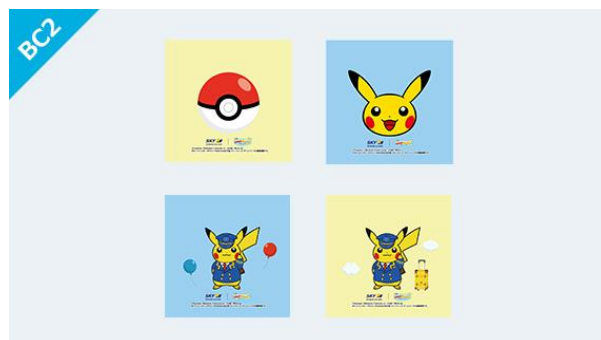

#### ・機体デザイン・

〈ピカチュウジェット BC1〉

ピカチュウと同じ黄色でフルペイントされた機体の上に、カラフルな風船を付けたそらとぶピカチュウが左右に合計 10 匹描かれ、空の旅を明るくしてくれます。機体の底面には、窓から覗くピカチュウがいます。

〈ピカチュウジェット BC2〉

海をイメージした機体の上に、目を引くのは、ほぼ実際の大きさで描かれたホエルオー。そらとぶピカチュウだけでなく、シェイミ、コイキングたちが、空の旅のお供してくれます。ほかにも、タッツーとヨワシ、サニーゴが描かれています。

#### ・ヘッドレストカバー・

〈ピカチュウジェット BC1〉

〈ピカチュウジェット BC2〉